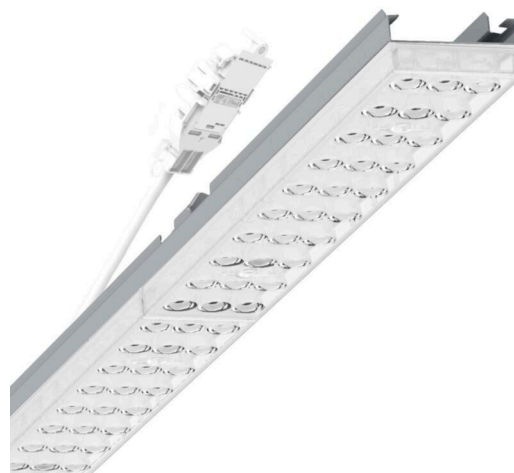

прибородержатель переменный - Individual.Lens.Optic - прямой узконаправленный свет - без видимых стыков

Ламподержатель из оцинкованного стального профиля, поверхность покрыта лаком на полиэфирной смоле. Крепление без инструментов с нажимными затворами, встроенными в конструкцию, обеспечивают защиту от кражи и взлома. В несущей трековой шине позиционируется по-разному. Цвет корпуса серебристый/ белый алюминий RAL 9006; Прямой узконаправленный свет, распределяемый посредством линзы «Individual.Lens.Optic» из пластика ПММА. Оптика отдельных линз делает сборку и установку предельно удобными, плоскость легко чистится. Тройные ряды из отдельных линз, идеально согласованные с лампо-/прибородержателями, обеспечивают цельный вид без стыков и неравномерностей. Подключение к электросети через присоединительный провод длиной 1 м для свободного позиционирования прибородержателя в световой полосе и 3-полюсную втычную деталь для быстрой сборки со свободным выбором фаз. Сменные блоки, позволяющие легко модернизировать освещение, существенно продлевают срок службы всей осветительной установки.

электротехника

Балласт	Электронный драйвер (1 штука)
Мощность системы	37W
сетевое напряжение	230V/50Hz
класс энергосбережения/Источник света	D

Оптика

Оснастка	LED, цветопередача/оттенок света CRI ≥ 80 / 4000K
Допуск для координаты цветности (MacAdam)	3SDCM
Фотобиологическая безопасность (светильник)	RG1
Номинальный световой поток	6106lm
Срок службы LED	50000h L80/B10 (Tq 40°C)
светоотдача светильников	163lm/W
Угол излучения	40° (C0) / 85° (C90)
UGR поп./вдоль	18.7 / 20.5

Механика

цвет корпуса	серебристый/ белый алюминий RAL 9006
размеры (LxWxH/DxH)	1531mm x 55mm x 37mm
вес (нетто)	2kg
Вид монтажа	сборка трековых систем, световая структура

DEEP-LINK

<https://www.regiolum.de/ru/article/19425004025>

Ссылка	LED 6000lm 840
ηLB	100 %
Φ ↓/↑	99 % / 1 %
UGR поп./вдоль	18.7 / 20.5

размеры

L	1531 mm	Длина
B	55 mm	Ширина
H	37 mm	Высота